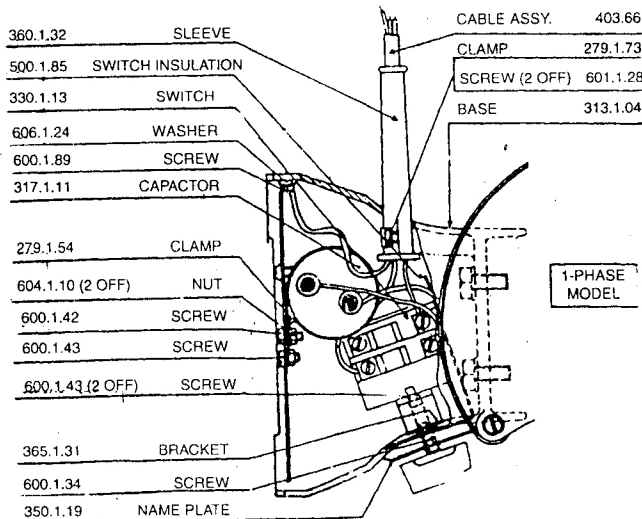

Rali Wolf

150 mm BENCH GRINDER TYPE TG6-E

ITEMS NOT SHOWN

| | |
|-----------------------|----------|
| CAPACITOR CONN. SCREW | 220.1.01 |
| CAPACITOR CONN. NUT | 241.1.03 |