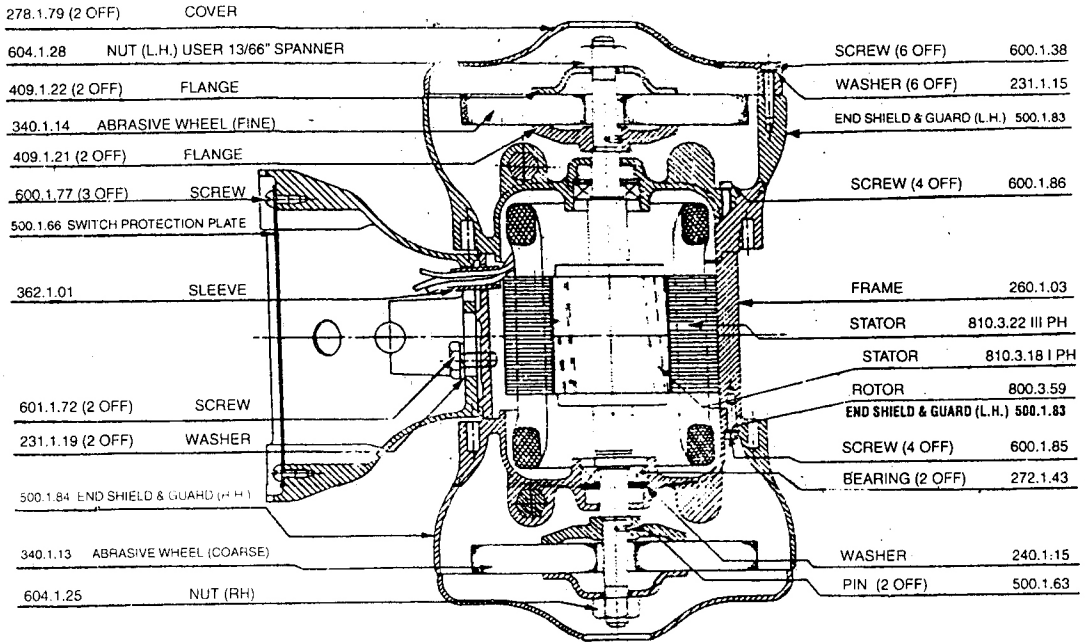

Rali Wolf

150 mm BENCH GRINDER TYPE TG6-E

ITEMS NOT SHOWN

| | |
|-----------------------|----------|
| CAPACITOR CONN. SCREW | 220.1.01 |
| CAPACITOR CONN. NUT | 241.1.03 |