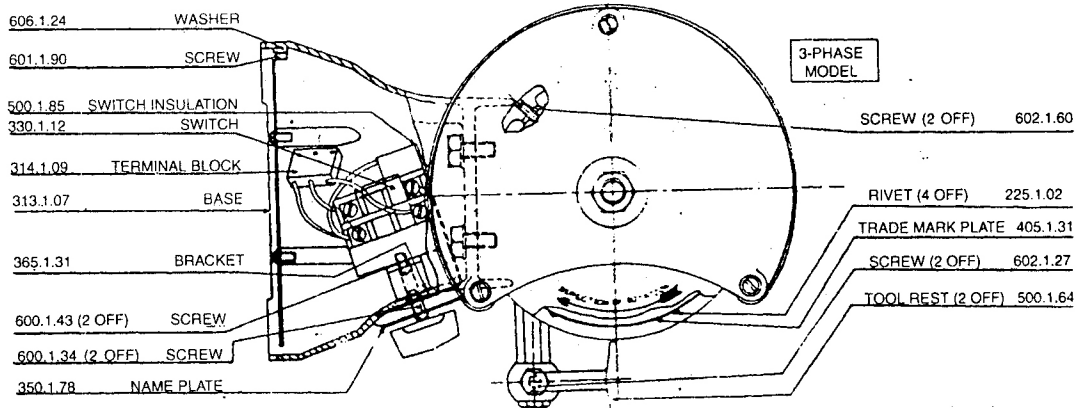

Rali Wolf

150 mm BENCH GRINDER TYPE TG6-E

ITEMS NOT SHOWN

| | |
|-----------------------|----------|
| CAPACITOR CONN. SCREW | 220.1.01 |
| CAPACITOR CONN. NUT | 241.1.03 |